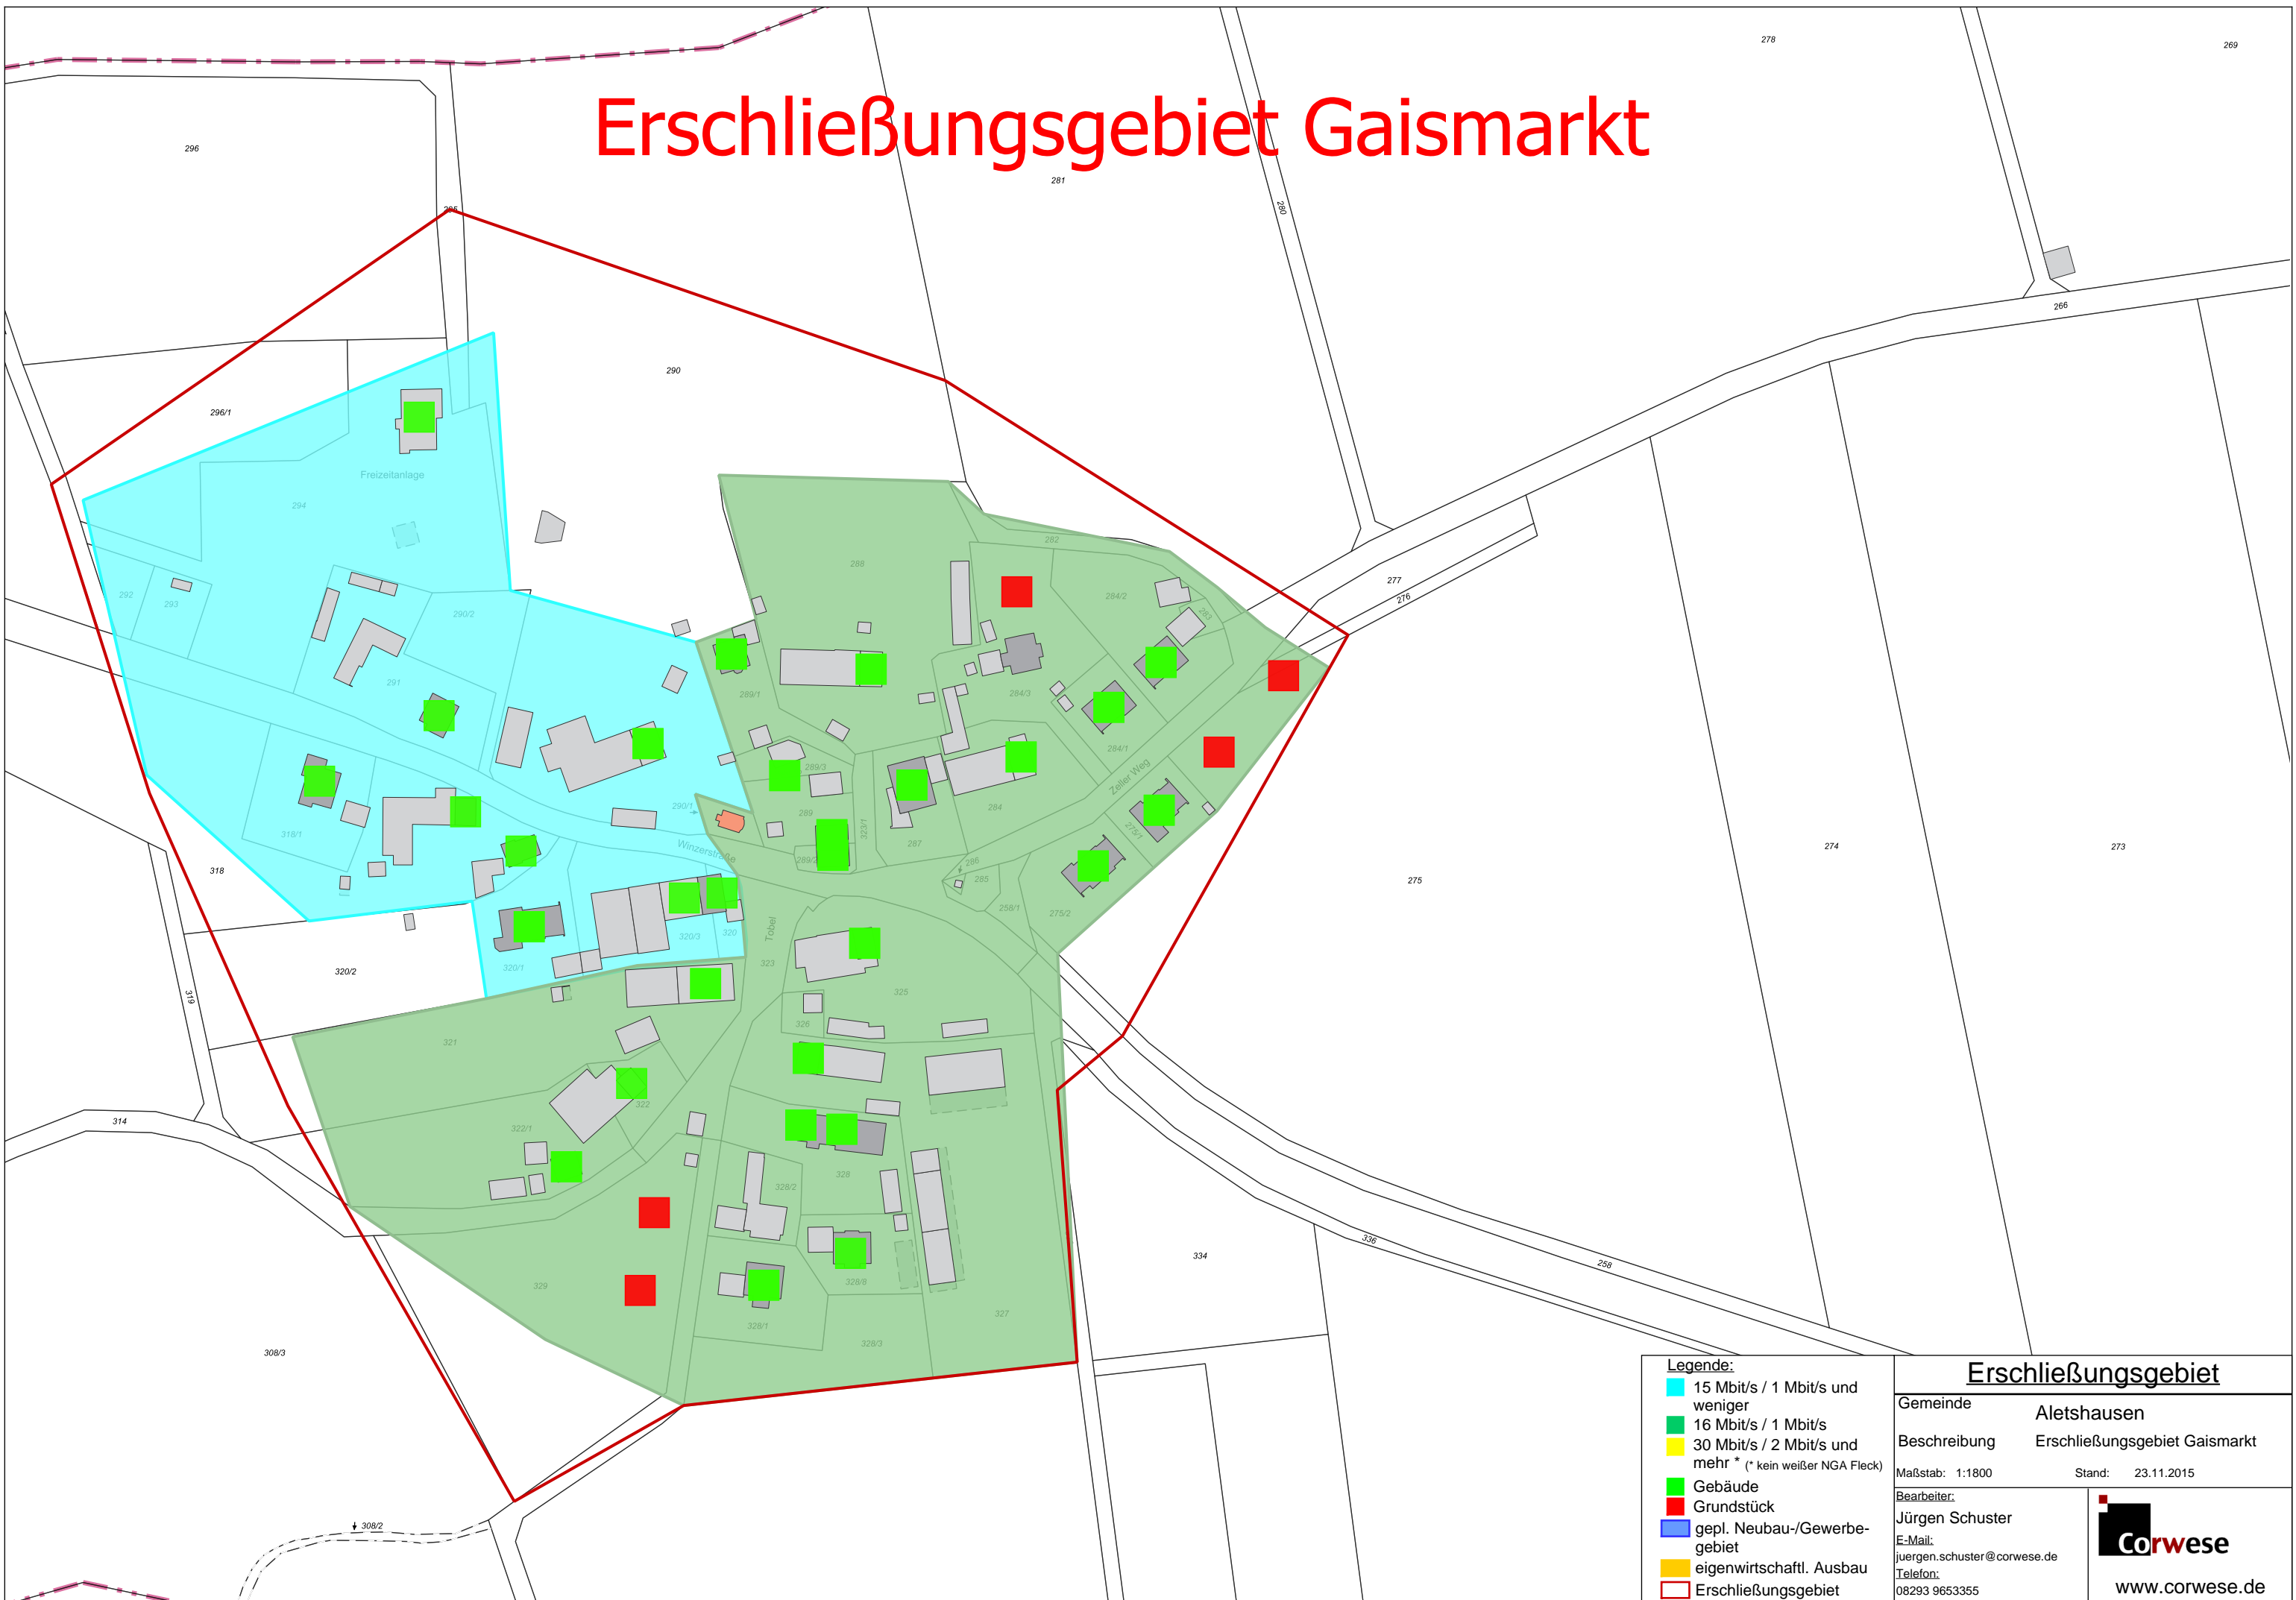

# Erschließungsgebiet Gaismarkt

- Legende:**
- 15 Mbit/s / 1 Mbit/s und weniger
  - 16 Mbit/s / 1 Mbit/s
  - 30 Mbit/s / 2 Mbit/s und mehr \* (\* kein weißer NGA Fleck)
  - Gebäude
  - Grundstück
  - gepl. Neubau-/Gewerbegebiet
  - eigenwirtschaftl. Ausbau
  - Erschließungsgebiet

<b>Erschließungsgebiet</b>	
Gemeinde	Aletshausen
Beschreibung	Erschließungsgebiet Gaismarkt
Maßstab: 1:1800	Stand: 23.11.2015
Bearbeiter: Jürgen Schuster E-Mail: juergen.schuster@corwese.de Telefon: 08293 9653355	
 www.corwese.de	