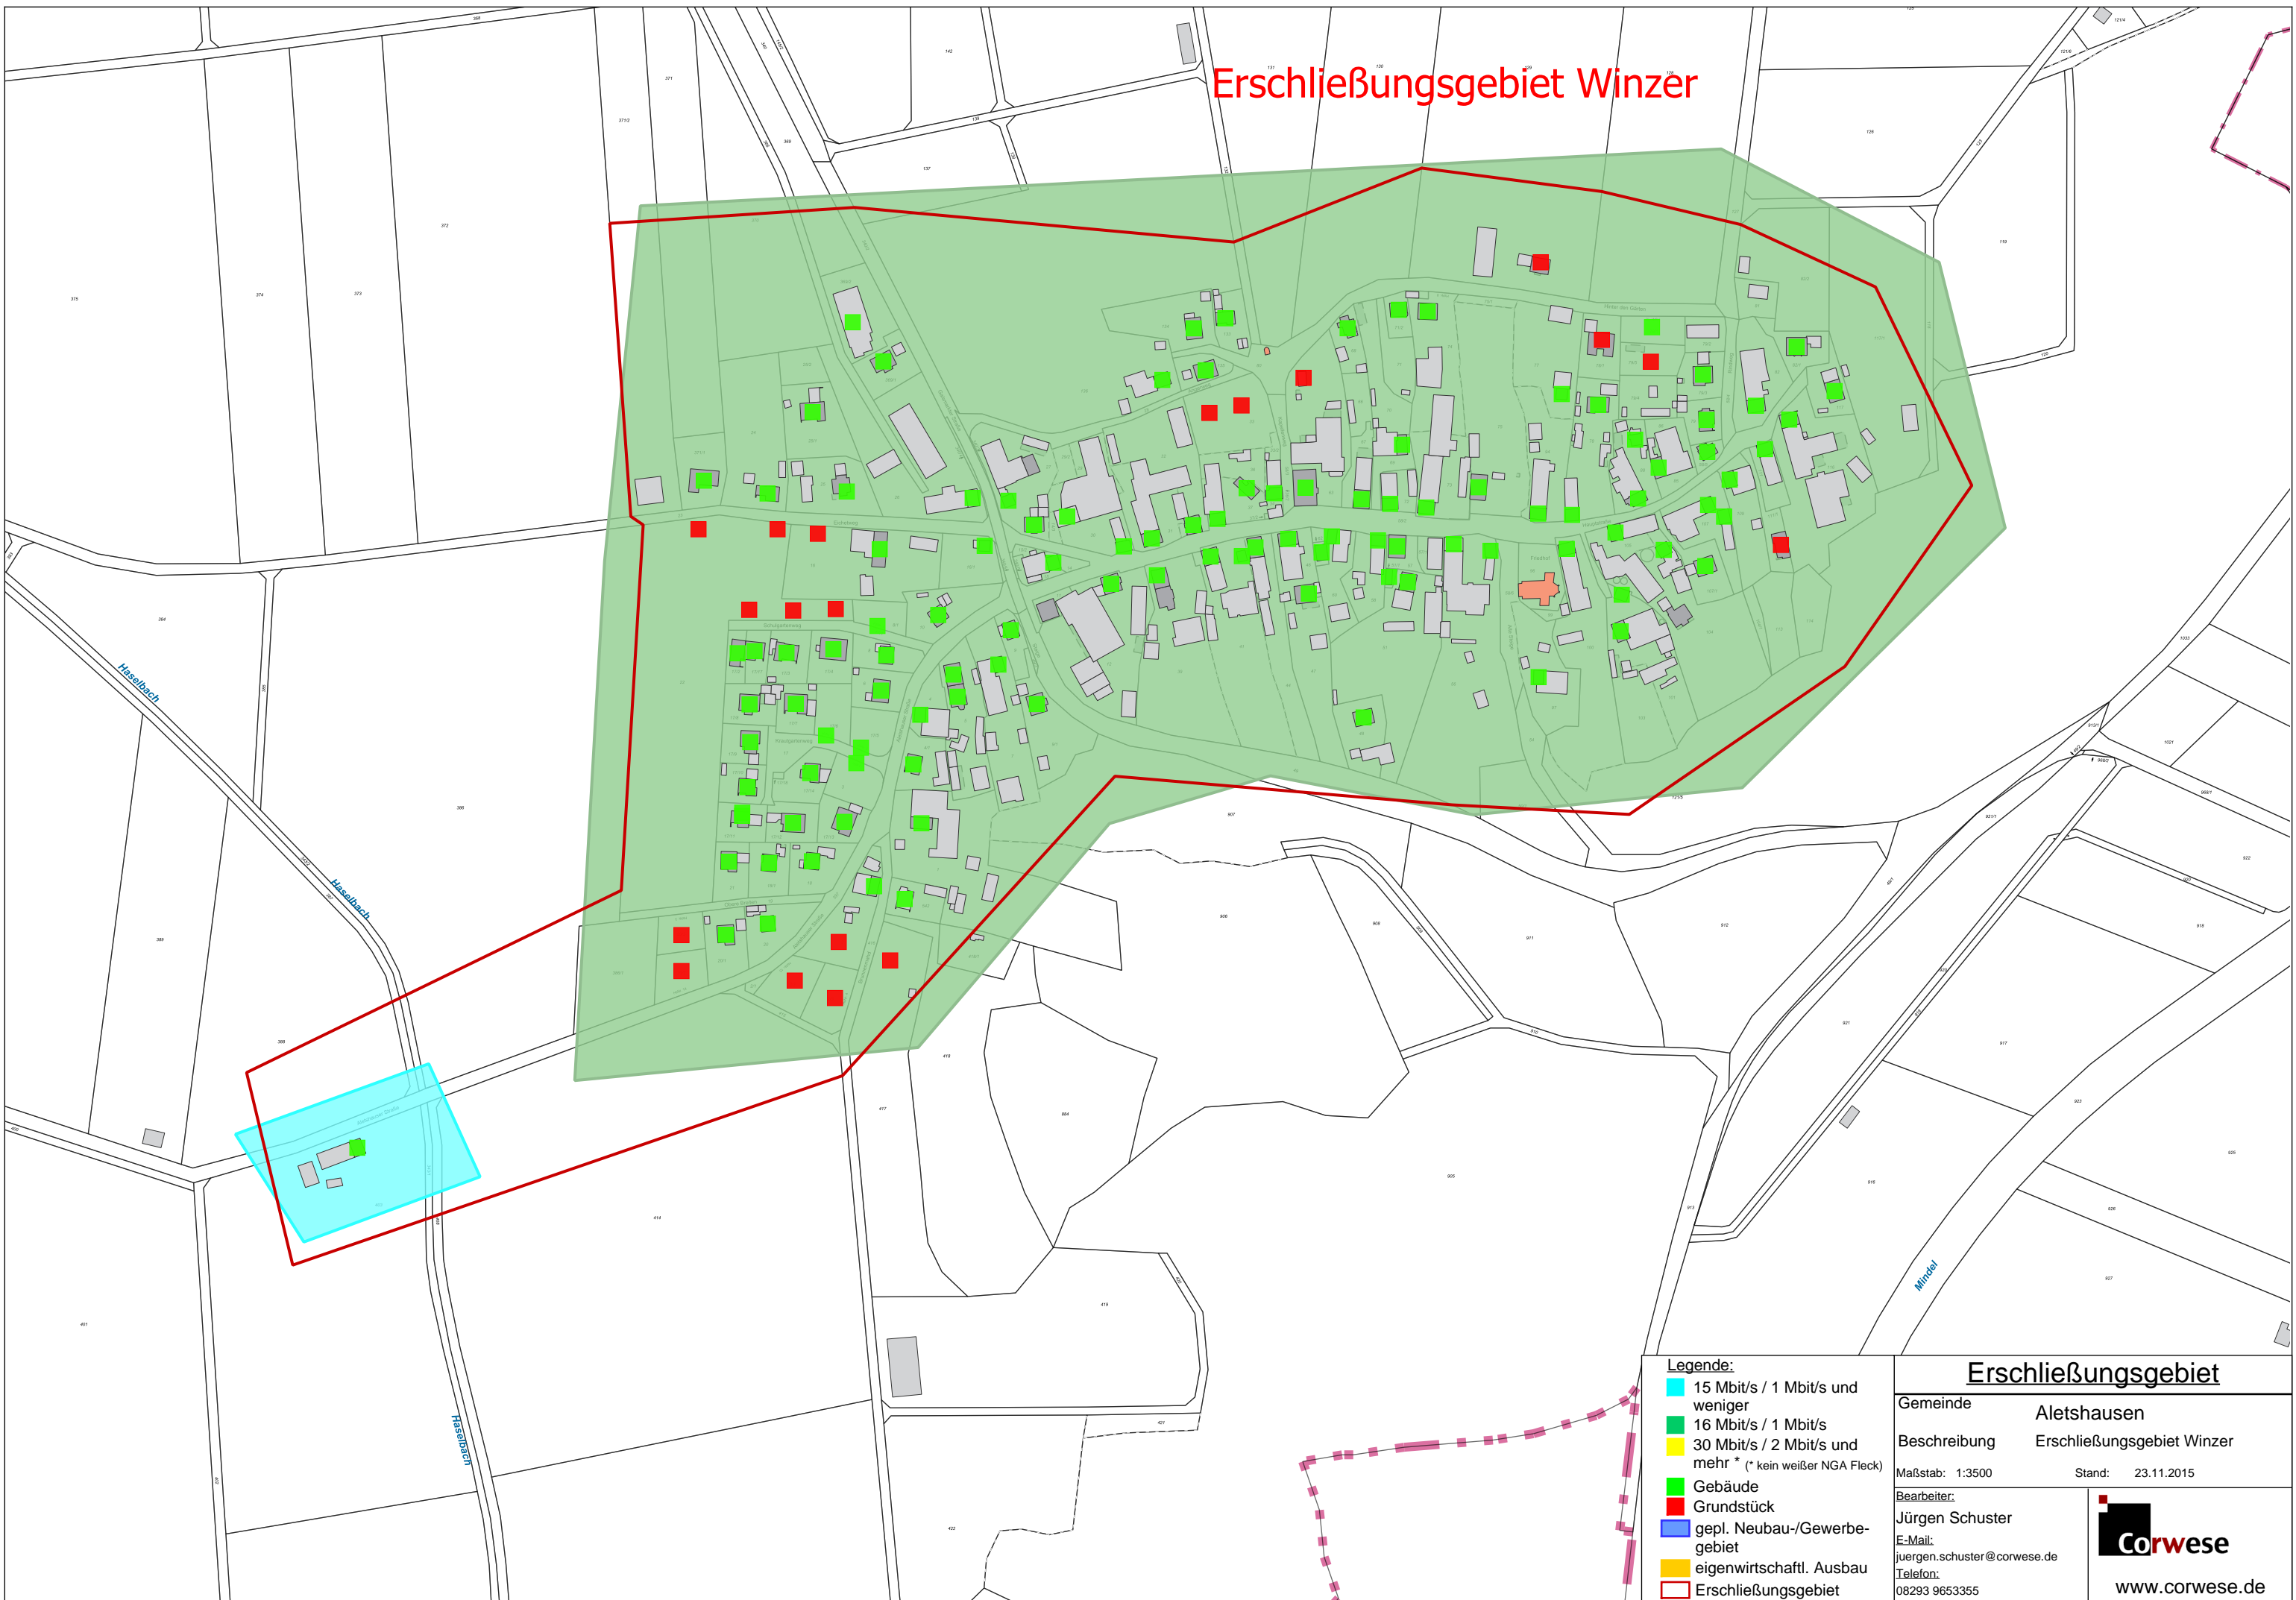

Erschließungsgebiet Winzer

- Legende:**
- 15 Mbit/s / 1 Mbit/s und weniger
 - 16 Mbit/s / 1 Mbit/s
 - 30 Mbit/s / 2 Mbit/s und mehr * (* kein weißer NGA Fleck)
 - Gebäude
 - Grundstück
 - gepl. Neubau-/Gewerbegebiet
 - eigenwirtschaftl. Ausbau
 - Erschließungsgebiet

Erschließungsgebiet	
Gemeinde	Aletshausen
Beschreibung	Erschließungsgebiet Winzer
Maßstab: 1:3500	Stand: 23.11.2015
Bearbeiter: Jürgen Schuster E-Mail: juergen.schuster@corwese.de Telefon: 08293 9653355	
 www.corwese.de	